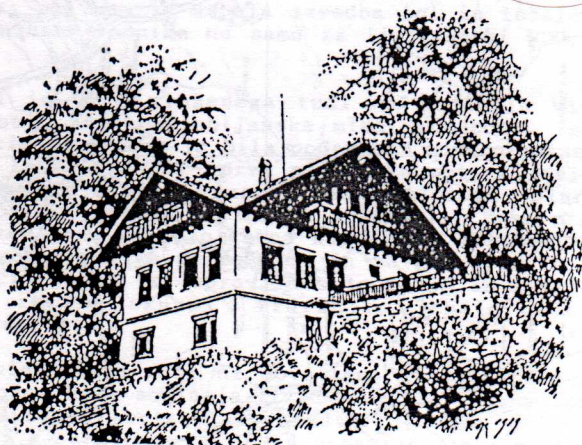

28. PLANINSKI TABOR MDO PD LJUBLJANA PD RAŠICA

Planinski dom Rašiške
čete na Rašici (641m)